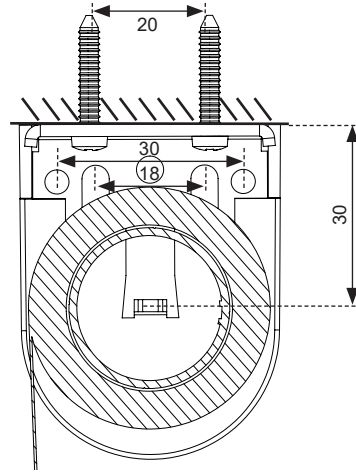

kaihtimen maksimikoko

maks. lev. = 2,0 m
maks. ~ 3,8 m²

systemin vaihtoehdot

flexSet
ketjikäyttö

softRoller®
jousimekanismi

softRoller®
ylärajoitin

Asennuskisko

Ketjupaino

väri vaihtoehdot

Valkoinen

Harmaa

Musta

kiinnikkeet & painolistat

DC 25/28 metallikannakkeet

16 mm ulkopuolinen
alapainolista

kannakkeen mitat & kiinnitys

Seinäkiinnitys

Kattokiinnitys

Kuvat/mitat kannakkeen muovisuojan kanssa.

kaihtimen mitat ja vähennykset

25/28 sivuветokannake

Jousikannake

Päätytulppakannake

Ristikannake

Kankaan/putken
leveys

DC28 ketjukäyttö

X - 34 mm

DC28 jousikäyttö

X - 34 mm