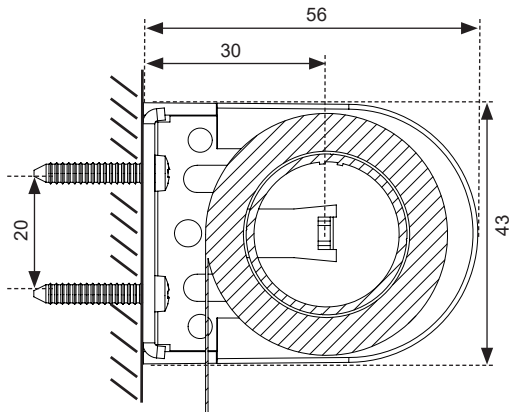

kaihtimen maksimikoko

maks. lev. = 2,0 m
maks. ~ 3,8 m²

systemin vaihtoehdot

flexSet
ketjikäyttö

softRoller®
jousimekanismi

softRoller®
ylärajoitin

Asennuskisko

Ketjupaino

väri vaihtoehdot

Valkoinen

Harmaa

Musta

kiinnikkeet & painolistat

DC 25/28 metallikannakkeet

16 mm ulkopuolinen
alapainolista

kannakkeen mitat & kiinnitys

Seinäkiinnitys

Kattokiinnitys

Kuvat/mitat kannakkeen muovisuojan kanssa.

kaihtimen mitat ja vähennykset

25/28 sivuветokannake

Jousikannake

Päätytulppakannake

Ristikannake

Kankaan/putken
leveys

DC28 ketjukäyttö

X - 34 mm

DC28 jousikäyttö

X - 34 mm