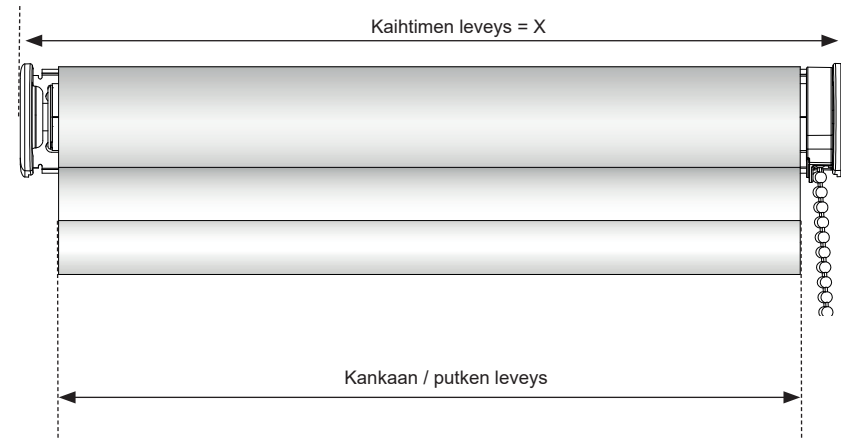

Seinäkiinnitys

Kattokiinnitys

Kuvat/mitat kannakkeen muovisuojan kanssa.

kaihtimen mitat ja vähennykset

25/28 sivuветokannake

Jousikannake

Päätytulppakannake

Ristikannake

Kankaan/putken
leveys

DC28 ketjukäyttö

X - 34 mm

DC28 jousikäyttö

X - 34 mm