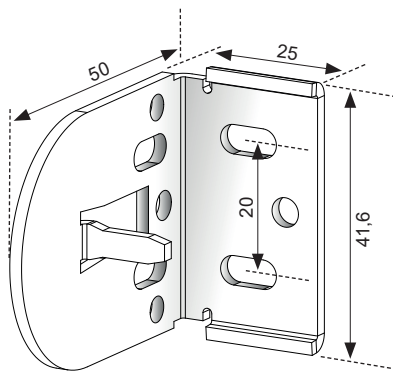

väri vaihtoehdot

Valkoinen

Harmaa

Musta

kiinnikkeet & painolistat

DC 25/28 metallikannakkeet

16 mm ulkopuolinen
alapainolista

kannakkeen mitat & kiinnitys

Seinäkiinnitys

Kattokiinnitys

Kuvat/mitat kannakkeen muovisuojan kanssa.

kaihtimen mitat ja vähennykset

25/28 sivuветokannake

Jousikannake

Päätytulppakannake

Ristikannake

Kankaan/putken
leveys

DC28 ketjukäyttö

X - 34 mm

DC28 jousikäyttö

X - 34 mm