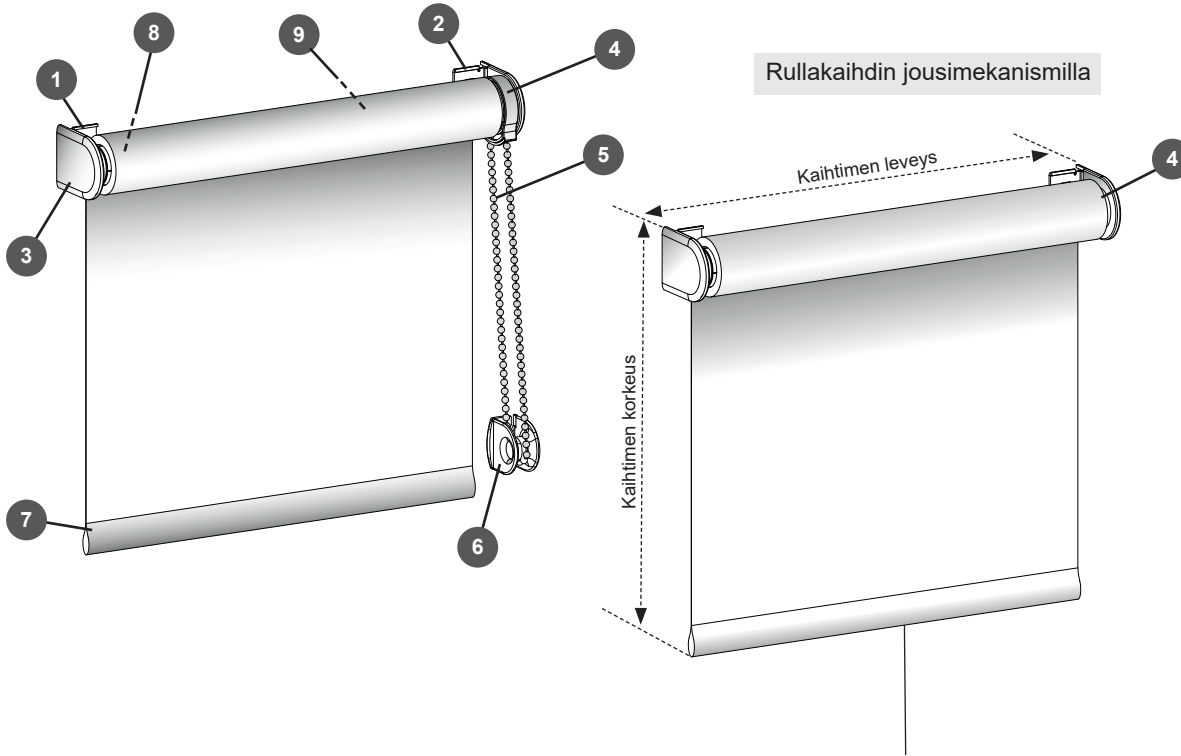

Tuotekortti - DC 28

Rullakaihdin flexSet sivuvedolla

komponenttilista

Ketjikäyttö

- | | |
|---|--|
| 1 | Kannake, metallia, päätytulppapää 5312502X |
| 2 | Kannake, metallia, mekanismipää 5312503X |
| 3 | Kannakkeen suoja, muovia 5312510X |
| 4 | Sivuvetomekanismi heiluri-kannella 550282XXX |
| 5 | Kuulaketju 55145XXX |
| 6 | Kuulaketjun kiristin, muovia 55300310 |
| 7 | Painolista 5320002XX |
| 8 | Päätytulppa, jousellinen 525281XX |
| 9 | Alumiiniputki 28 mm 57028500 |

kaihtimen maksimikoko

maks. lev. = 2,0 m
maks. ~ 3,8 m²

systemin vaihtoehdot

flexSet
ketjikäyttö

softRoller®
jousimekanismi

softRoller®
ylärajoitin

Asennuskisko

Ketjupaino

Kankaan/putken
leveys

DC28 ketjukäyttö

X - 34 mm

DC28 jousikäyttö

X - 34 mm