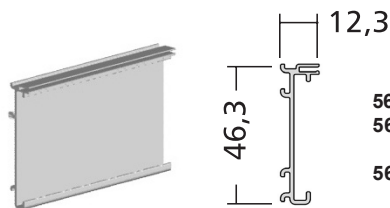

Integrated fitting rail

Code Koodi Artikelnummer	Packing Pakkaus Verpackung	Description Tuotekuvaus Beschreibung
--------------------------------	----------------------------------	--

560 25 2022	120 m	Integrated fitting rail 46,3 x 12,3 mm for Ø 20, 25, 28 mm tubes Asennuskisko 46,3 x 12,3 mm Ø 20, 25, 28 mm putkelle Montageprofil 46,3 x 12,3 mm für Ø 20, 25, 28 mm Rohr Aluminium, black/alumiinia, musta/Alu. schwarz, length/pit./Länge 4 m Mounting rail 25/28mm, white/ Asennuskisko 25/28, valk./ Montageschiene 25/28, weiss Mounting rail 25/28, anodized/ Asennuskisko 25/28, anodisoitu/ Montageschiene 25/28 alu anodized
560 25 2120	120 m	
560 25 2121	120 m	