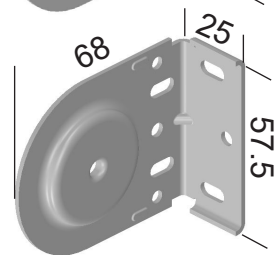

softRoller® spring mechanisms with integrated speed reducer

	Code Koodi Artikelnummer	Packing Pakkaus Verpackung	Description Tuotekuvaus Beschreibung
	522 17 160085	100 pcs	softRoller® spring mechanism with integrated speed reducer
	522 20 160085	100 pcs	softRoller® jousimekanismi jarrulla
	522 25 300125	100 pcs	softRoller® Federmechanik mit Bremse
	522 28 250125	100 pcs	With stop function/ Rullaverhojouset /Mit Stoppfunktion
	522 32 300125	100 pcs	softRoller® Spring mechanism w. integrated speed reducer, 17mm
	523 17 160085	100 pcs	softRoller® Spring mechanism w. integrated speed reducer, 20mm
	523 20 160085	100 pcs	softRoller® Spring mechanism w. integrated speed reducer, 20mm
	523 25 300125	100 pcs	softRoller® Spring mechanism w. integrated speed reducer, 25mm
	523 28 250125	100 pcs	softRoller® Spring mechanism w. integrated speed reducer, 28mm
	523 32 300125	100 pcs	softRoller® Spring mechanism w. integrated speed reducer, 32mm
	523 38 300125	100 pcs	softRoller® Spring mechanism w. integrated speed reducer, 38mm
	524 017 010	100 pcs	softRoller® Limiter 17mm/ Rajoitin 17mm/ Limiter 17mm
	524 020 010	100 pcs	softRoller® Limiter 20mm/ Rajoitin 20mm/ Limiter 20mm
	524 025 010	100 pcs	softRoller® Limiter 25mm/ Rajoitin 25mm/ Limiter 25mm
	524 028 010	100 pcs	softRoller® Limiter 28mm/ Rajoitin 28mm/ Limiter 28mm

softRoller® components

Brackets/Kannakkeet/Träger

Code Koodi Artikelnummer	Packing Pakkaus Verpackung	Description Tuotekuvaus Beschreibung
--------------------------------	----------------------------------	--

531 36 010	250 pcs	Bracket, spring, big, white/ Kannake, jousi, iso, valk./ Träger f. Federmechanik, gross, weiss
-------------------	---------	--

531 36 011	250 pcs	Bracket spring, big, metal/ Kannake, jousi, iso, metalli/ Träger f. Federmechanik, gross, Metall
-------------------	---------	--