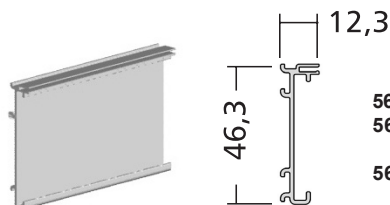

Integrated fitting rail

Code Koodi Artikelnummer	Packing Pakkaus Verpackung	Description Tuotekuvaus Beschreibung
--------------------------------	----------------------------------	--

		Integrated fitting rail 46,3 x 12,3 mm for Ø 20, 25, 28 mm tubes Asennuskisko 46,3 x 12,3 mm Ø 20, 25, 28 mm putkelle Montageprofil 46,3 x 12,3 mm für Ø 20, 25, 28 mm Rohr
--	--	--