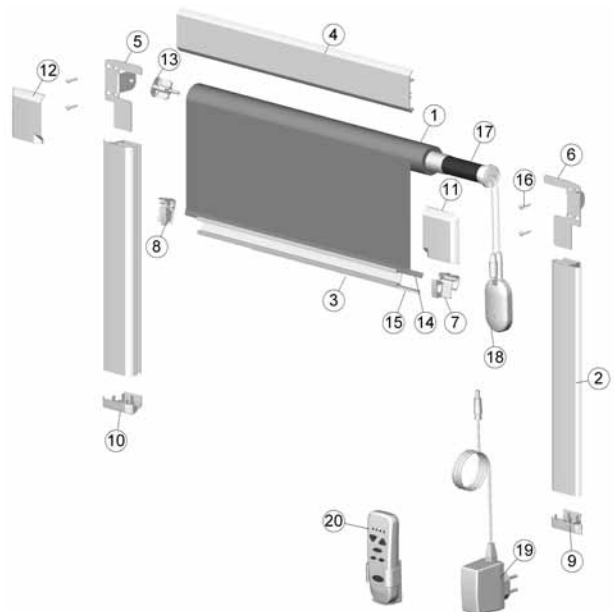

Code Koodi Artikelnummer	Item Tuote Artikelbezeichnung	Page Sivu Seite
1. 570 28 500	Aluminium tube 28 mm/Alumiiniputki 28 mm/ Aluminiumrohr 28 mm	3
2. 565 00 600	Siderail/Sivukanaali/Seitenführung	37
3. 565 00 200	Bottom rail/Alalista/Unterprofil	37
4. 565 00 900	Cover profile/Peitelista/Abdeckprofil	37
5. 565 00 701	Bracket, plug side/Kannake tulppapää/ Träger Endstopfen	37
6. 565 00 702	Bracket, mechanism side/Kannake mekanismipää/ Träger Federmechanik	37
7. 565 00 201	Cap for bottom rail, right/Alalistan tulppa, oikea/ Abdeckkappe für Unterprofil, rechts	38
8. 565 00 202	Cap for bottom rail, left/Alalistan tulppa, vasen/ Abdeckkappe für Unterprofil, links	38
9. 565 00 601	Cap for side channel, right/Sivulistan tulppa, oikea/ Abdeckkappe für Seitenprofil, rechts	38
10. 565 00 602	Cap for side channel, left/Sivulistan tulppa, vasen/ Abdeckkappe für Seitenprofil, links	38
11. 565 00 801	Cover cap, right/Suoja, oikea/Kappe, rechts	38
12. 565 00 802	Cover cap, left/Suoja, vasen/Kappe, links	38
13. 525 28 100	End plug/Päätytulppa/Endstopfen	18
14. 532 00 322	Mounting tape/Teippi/Keder	27
15. 560 36 421	Brush tape/Harjanauha/Bürstenband	22
16. 580 20 701	Screw/Ruuvi/Schraube	25
17. 585 28 210	Motor/Moottori/Motor	14
18. 585 28 212	Receiver/Vastaanotin/Empfänger	14
19. 585 28 213	Transformer/Muuntaja/Transformator	14
20. 585 28 211	Remote-control/Kauko-ohjain/Fernbedienung	14