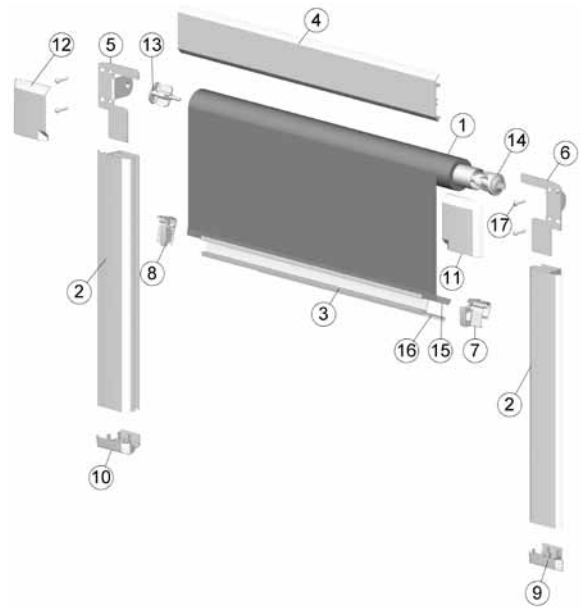

Code Koodi Artikelnummer	Item Tuote Artikelbezeichnung	Page Sivu Seite
1. 542 25 000	Steel tube/Teräsputki/Stahlrohr	2
2. 565 00 600	Siderail/Sivukanaali/Seitenführung	37
3. 565 00 200	Bottom rail/Alalista/Unterprofil	37
4. 565 00 900	Cover profile/Peitelista/Abdeckprofil	37
5. 565 00 701	Bracket, plug side/Kannake tulppapää/ Träger Endstopfen	37
6. 565 00 702	Bracket, mechanism side/ Kannake mekanismipää/Träger Federmechanik	37
7. 565 00 201	Cap for bottom rail, right/Alalistan tulppa, oikea/ Abdeckkappe für Unterprofil, rechts	38
8. 565 00 202	Cap for bottom rail, left/Alalistan tulppa, vasen/ Abdeckkappe für Unterprofil, links	38
9. 565 00 601	Cap for side channel, right/Sivulistan tulppa, oikea/ Abdeckkappe für Seitenprofil, rechts	38
10. 565 00 602	Cap for side channel, left/Sivulistan tulppa, vasen/ Abdeckkappe für Seitenprofil, links	38
11. 565 00 801	Cover cap, right/Suoja, oikea/Kappe, rechts	38
12. 565 00 802	Cover cap, left/Suoja, vasen/Kappe, links	38
13. 525 25 100	End plug/Päätytulppa/Endstopfen	18
14. 525 25 300	Spring mechanism/Jousimekanismi/Federmechanik	8
15. 532 00 322	Mounting tape/Teippi/Keder	27
16. 560 36 421	Brush tape/Harjanauha/Bürstenband	22
17. 580 20 701	Screw/Ruuvi/Schraube	25